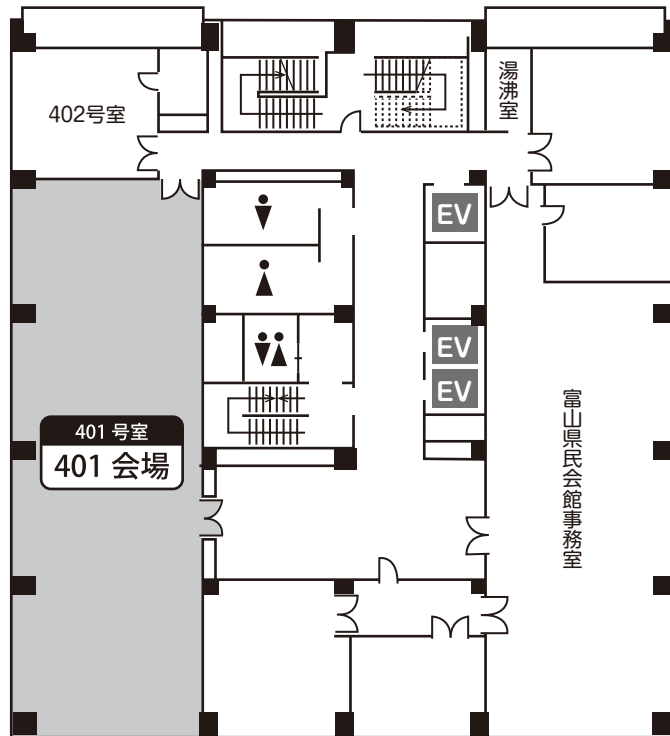

会場案内図 (富山県民会館)

4階