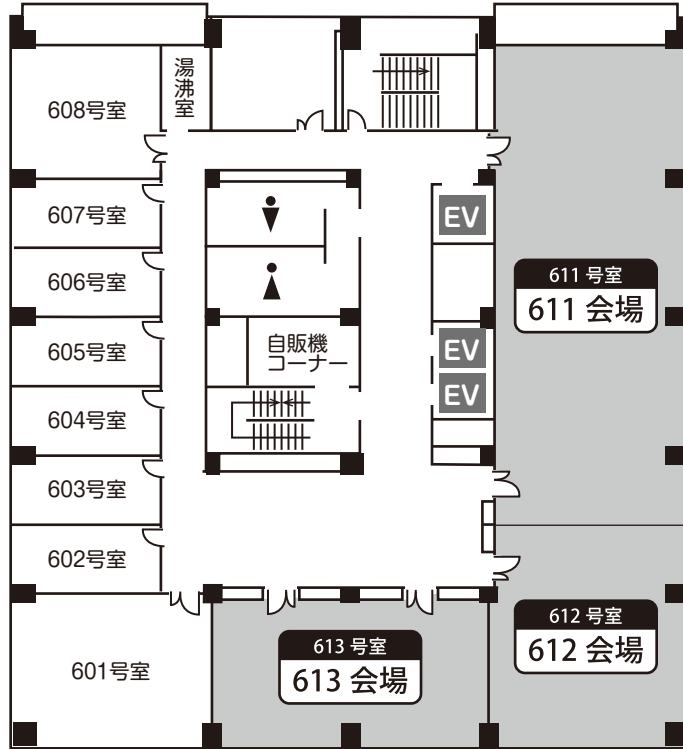

会場案内図 (富山県民会館)

6階